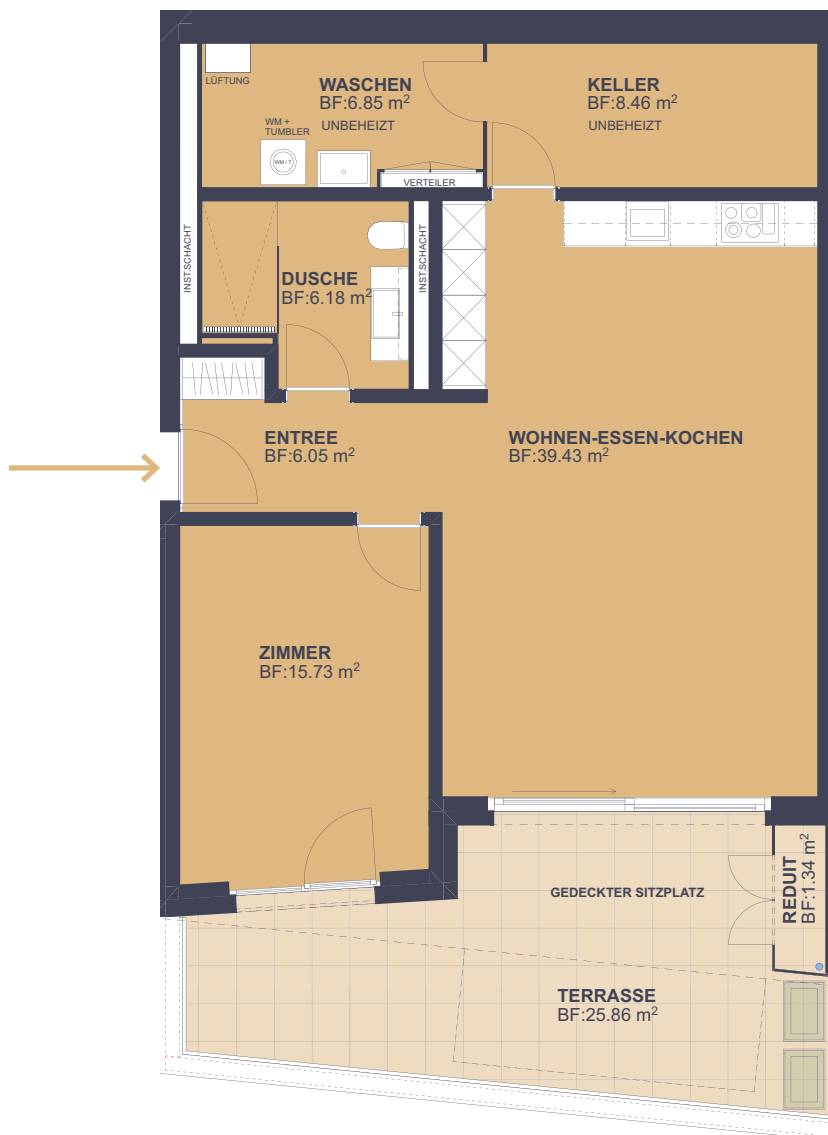

2,5-Zimmer Terrassenhaus

Nettowoohnfläche	67.38 m ²
Nebenträume	16.65 m ²
Terrasse	25.86 m ²
Bruttofläche	109.89 m ²

1.2

EBENE

Plus

1:100